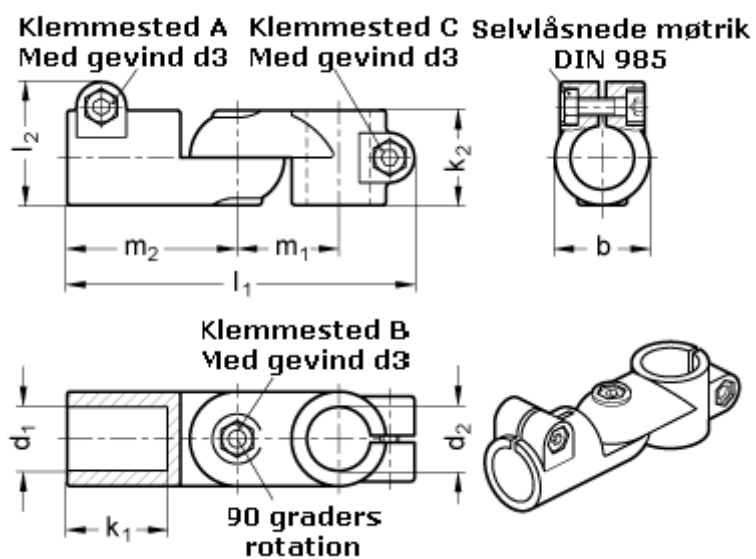

Varenummer: 20284B48B40S2BL
Beskrivelse: E+G laskeforbindelse
GN284-B48-B40-S-2-BL

Mål

b = 65	m1 = 70
d1 = B48	m2 = 115
d2 = B40	
d3 = M10	
k1 = 74.0	
k2 = 65	
l1 = 230	
l2 = 77.5	